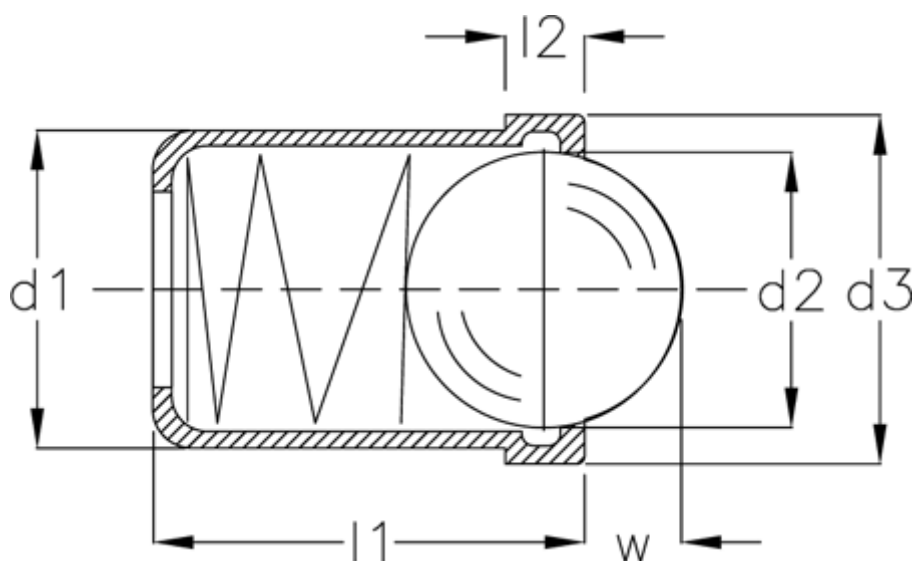

Varenummer: 208830001
Beskrivelse: E+G
Fjedrende trykstykke GN 614-4-NI

Mål

d1	= 4
d2	= 3.0
d3	= 4.6
Fjedertryk N bund	= 6.0
Fjedertryk N top	= 2.5
l1	= 5.0
l2	= 1.0
W	= 0.8